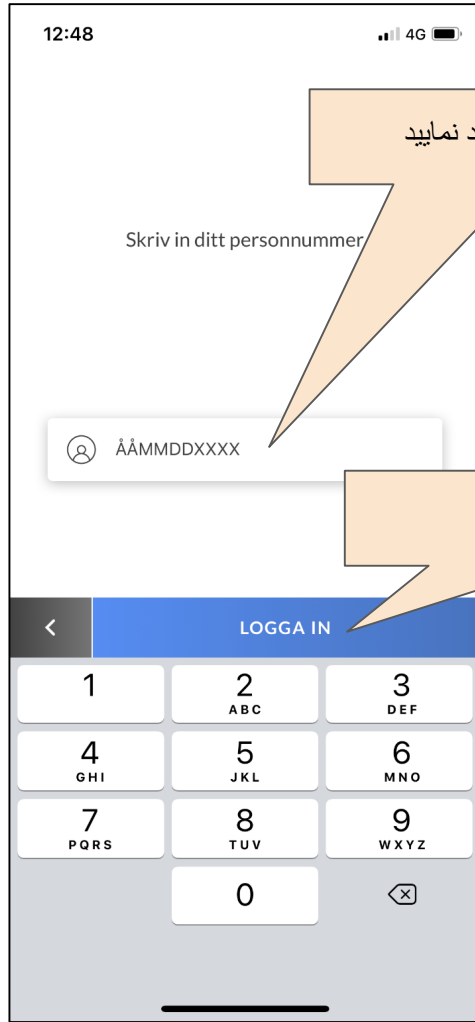

Åtkomst från app

- Aktivt

- Tillåter åtkomst till ditt konto i SchoolSoft från app

Byt lösenord

Gammalt lösenord

Nytt lösenord

Bekräfta lösenord

Spara

”Åtkomst från app” ایکلک نمایید

اپلیکشن اسکول سافت را دانلود نمایید. Appstore iPhone eller Google Play Android.

SchoolSoft
SchoolSoft AB

Gratis

اپلیکیشن اسکول سافت را باز نمایید

برای وارد شدن کلیک
نمایید

مدرسه را انتخاب نمایید

رمزتان را وارد نمایید

Identifiera. کلیک کنید

حالا شما وارد سیستم شده اید