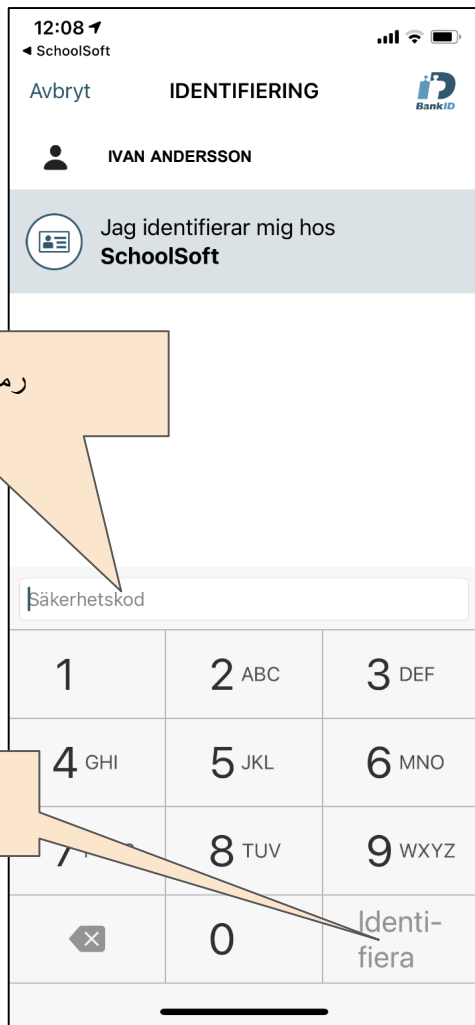

Åtkomst från app

- Aktivt

- Tillåter åtkomst till ditt konto i SchoolSoft från app

Byt lösenord

Gammalt lösenord

Nytt lösenord

Bekräfta lösenord

Spara

”Åtkomst från app” ایکلک نمایید

اپلیکشن اسکول سافت را دانلود نمایید. Appstore iPhone eller Google Play Android.

SchoolSoft
SchoolSoft AB

Gratis

اپلیکیشن اسکول سافت را باز نمایید

برای وارد شدن کلیک
نمایید

مدرسه را انتخاب نمایید

رمزتان را وارد نمایید

Identifiera. کلیک کنید

حالا شما وارد سیستم شده اید